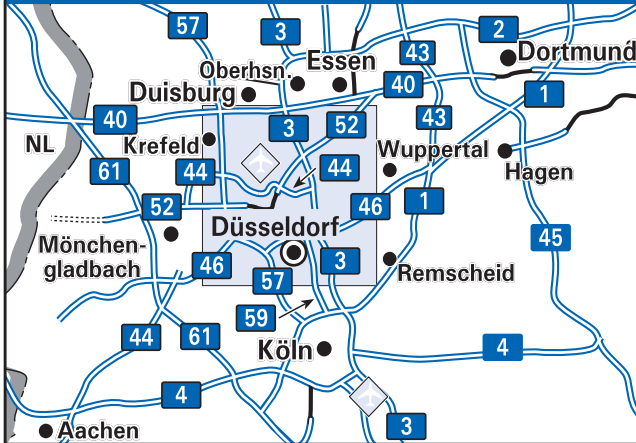

Gottwald Port Technology GmbH

Forststraße 16 • 40597 Düsseldorf
Telefon: 0211 7102-0 • Fax: 0211 7102-3650
info@gottwald.com • www.gottwald.com

Anreise mit der Bahn

Der Düsseldorfer Hauptbahnhof wird von allen nationalen Großstädten direkt angefahren.

Ab Düsseldorf-Hauptbahnhof weiter mit der S6 Richtung Langenfeld, Haltestelle Düsseldorf-Benrath. Von hier mit dem Taxi oder zu Fuß (ca. 15 Gehminuten).

Anreise mit dem Auto ab Düsseldorf-Flughafen

- Am Flughafen A44 Richtung Ratingen bis Autobahnkreuz (AK) Ratingen-Ost.
- Hier auf die A3 Richtung Köln bis AK Hilden.
- Am AK Hilden auf die A46 Düsseldorf/Neuss bis AK Düsseldorf-Süd.
- Hier auf die A59 Richtung Leverkusen.
- Ausfahrt Düsseldorf-Benrath abfahren. An der Ampel rechts.
- Nach ca. 1 km auf der linken Seite.